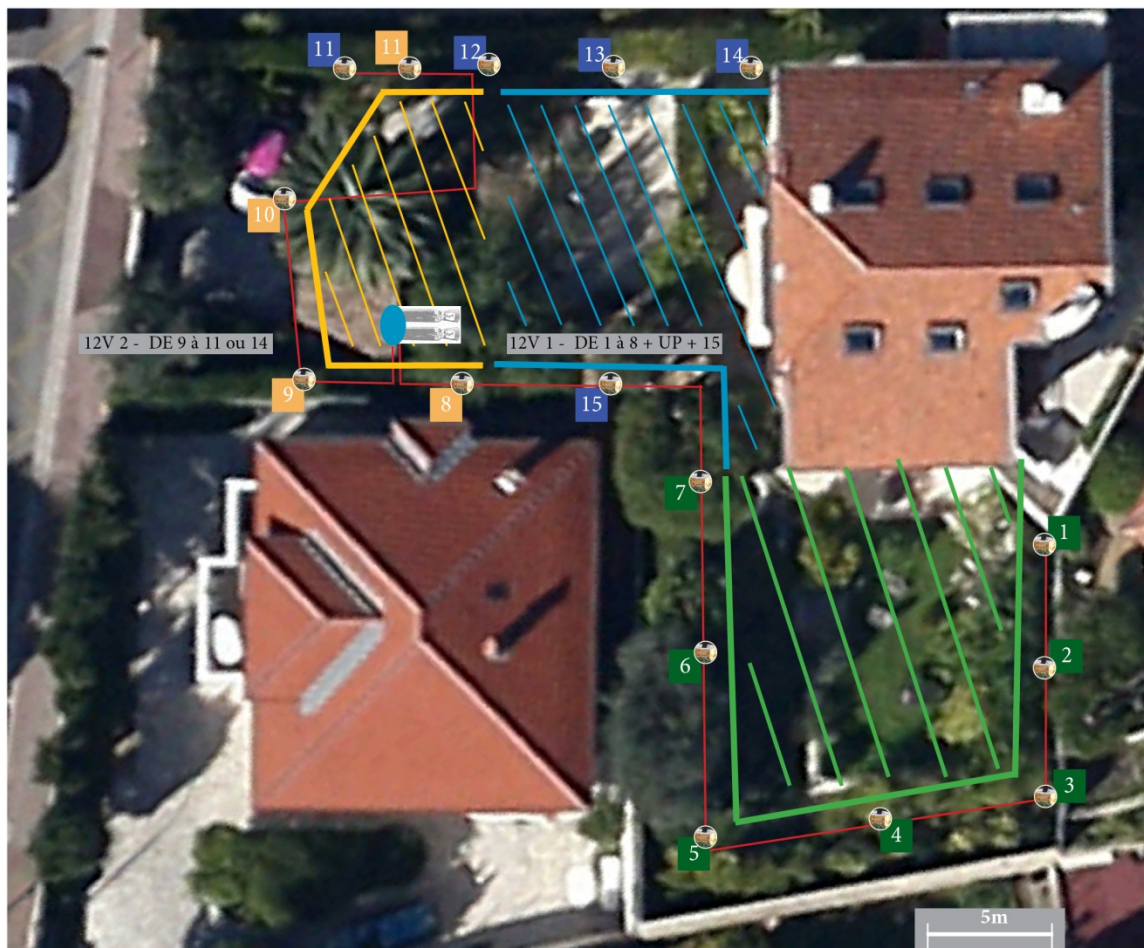

BioBelt

ceinture Anti-Moustiques

VTS 19-04-2014

VILLA [REDACTED] - NICE

Protection "TERRASSES-APPARTEMENT BAS - OPTION PERIMÈTRE COMPLET" =

Ceinture BioBelt 7 Modules-Pièges actuels + 4 Appartement Bas + 4 si Pourtour & 1 Régie "2 Btles 34 Kgs" située dans garage contre support bois

Les Modules-Pièges sont disposés contre les massifs de végétation, la gaine de 25 mm, de couleur noir, circule enfuie dans les végétaux. Régie: déplacée dans le garage, en fond, sur panneau poids; empiètement 60cm de profondeur, 80 de large, 180 de haut (l'ensemble pourra être coffré). Sources d'alimentation 220V : 2 situées au niveau de la Régie dans le garage pour l'alimentation en 12V des Modules-Pièges de 1 à 8 + L'unité de Programmation et le Module-Piège 15 si option pourtour, et l'autre réseau pour l'alimentation en 12V des Modules-Pièges de 8 à 11 ou à 14 selon options. Point de traversée de chemin délicat : entre les Modules-Pièges 10 et 11, par grille d'évacuation des eaux.

= Zone / Périmètre d'isolation / Protection BioBelt

= Ceinture BioBelt : Modules-Pièges "hors échelle": taille réelle = \varnothing 47cm, H 35cm

= Circulation de la gaine / réseau reliant la Régie à l'ensemble des Modules-Pièges: tuyau CO2 + 12V

= Régie Unité Programmation & Transfo sur mur garage, au-dessus des 2 Bouteilles de 34 Kgs. Encombrement au sol: environ 30 cm en écartement du mur et 60 cm en parallèle au mur, hauteur 1,70 cm. Arrivée 220V fournie par le client